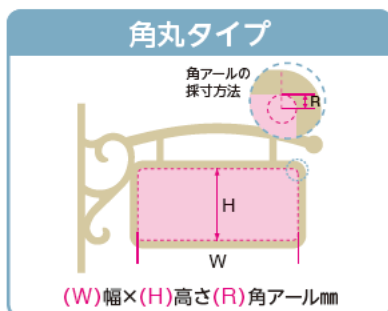

## ご注文方法

2通りの方法があります。お客様の状況でお選びください。

1

フレームをお持ち込みください。

※フレームは販売しておりません。お持ち込みください。

2

フレームサイズをお知らせください。

※フレームのメーカー名と型番をお知らせください。

## 採寸方法

お手持ちのフレームの採寸方法です。フレームの内側のサイズを採寸してください。フレームのメーカー名と型番をお知らせください。

※表札は、貼付け面の周囲に若干のすきまをもうけて製作いたします。

●実際の商品と写真は異なる場合があります。●価格に施工費は含まれておりません。

掲載されていない各メーカーのフレームやプレートにもオーダーメイドで対応いたします。お気軽にご相談ください。

ここで紹介している製品の他にも、福彫は優れたデザイン・技術力でご要望にお応えしています。