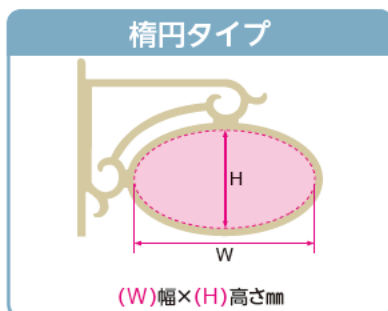

## ご注文方法

2通りの方法があります。お客様の状況でお選びください。

1

フレームをお持ち込みください。

※フレームは販売しておりません。お持ち込みください。

2

フレームサイズをお知らせください。

※フレームのメーカー名と型番をお知らせください。

## 採寸方法

お手持ちのフレームの採寸方法です。フレームの内側のサイズを採寸してください。フレームのメーカー名と型番をお知らせください。

※表札は、貼付け面の周囲に若干のすきまをもうけて製作いたします。

●実際の商品と写真は異なる場合があります。●価格に施工費は含まれておりません。

掲載されていない各メーカーのフレームやプレートにもオーダーメイドで対応いたします。お気軽にご相談ください。

ここで紹介している製品の他にも、福彫は優れたデザイン・技術力でご要望にお応えしています。