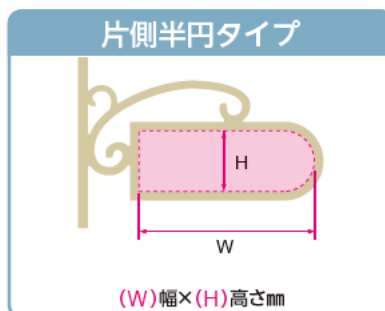

## ご注文方法

2通りの方法があります。お客様の状況でお選びください。

1

フレームをお持ち込みください。

※フレームは販売しておりません。お持ち込みください。

2

フレームサイズをお知らせください。

※フレームのメーカー名と型番をお知らせください。

## 採寸方法

お手持ちのフレームの採寸方法です。フレームの内側のサイズを採寸してください。フレームのメーカー名と型番をお知らせください。

※表札は、貼付け面の周囲に若干のすきまをもうけて製作いたします。

●実際の商品と写真は異なる場合があります。●価格に施工費は含まれておりません。

掲載されていない各メーカーのフレームやプレートにもオーダーメイドで対応いたします。お気軽にご相談ください。

ここで紹介している製品の他にも、福彫は優れたデザイン・技術力でご要望にお応えしています。