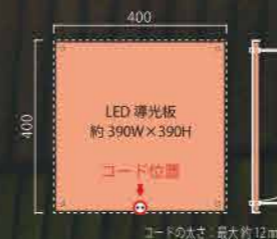

コードの太さ:最大約12mm

サビ風の塗装と
繊細な模様が
ナチュラルさを演出。

KZ-62 ステンレス切抜き

12V変トランス

- ※サイズ変更不可 参考価格 177,000円(税込194,700円)
- 400W×400H×17D(mm) 約4.5kg 化粧ボルト付
- 文字&イラスト切抜き サンド風黒塗装
- 書体:Vラティエ
- LED:ウォームイエロー(電球色) 2.1W コード長10M
- ※書体や文字の大きさ、形によっては製作できない場合がございます。

コードの太さ:最大約12mm

サンド風の塗装と
角の丸みが特徴的。