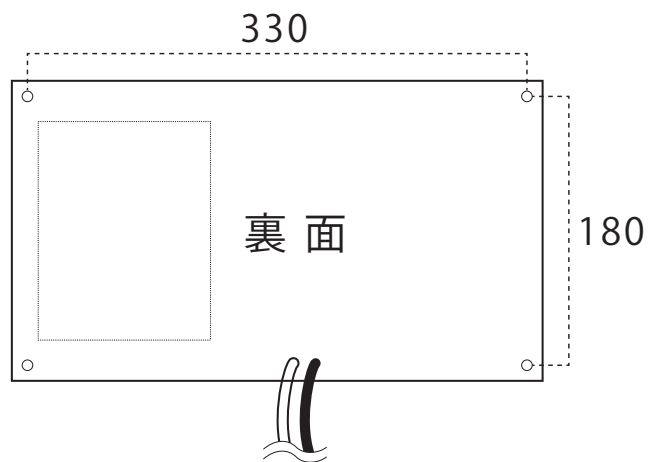

LEK-8 LED 表札 詳細図

※LEDの位置・長さ等は商品のサイズ及び文字位置によって変わります。その都度ご確認ください。 ※単位(約)mm

※コード根本位置