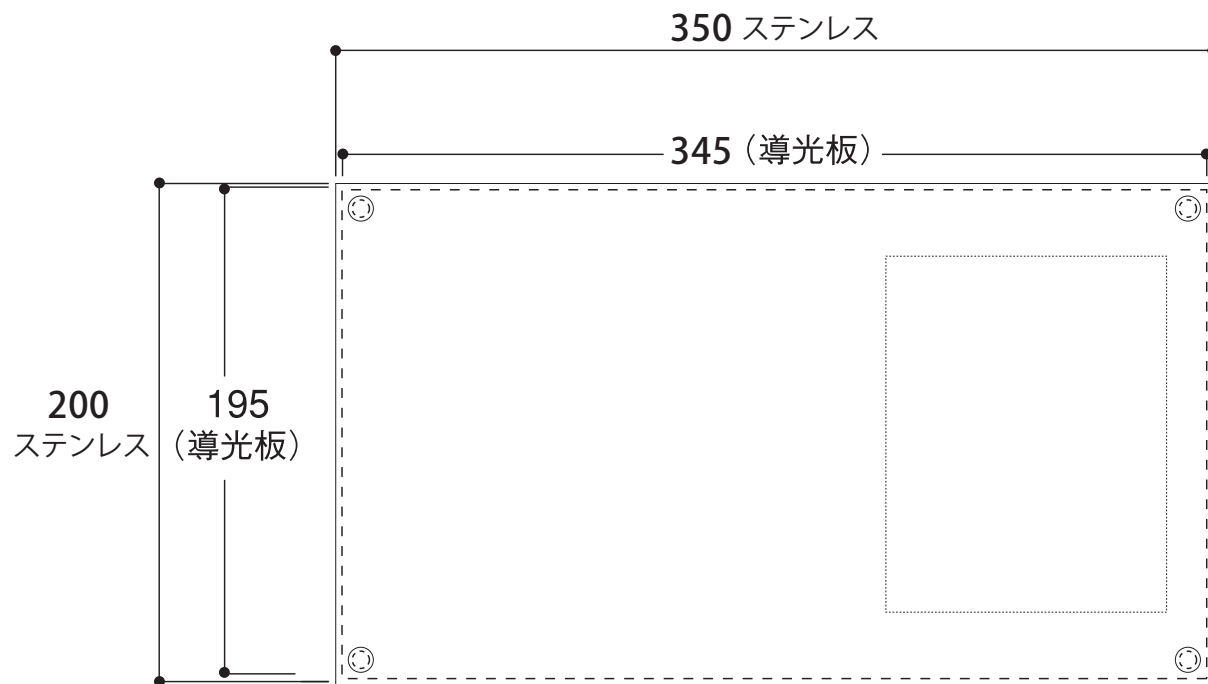

LEK-8 LED 表札 詳細図

※LEDの位置・長さ等は商品のサイズ及び文字位置によって変わります。その都度ご確認ください。 ※単位(約)mm

※コード根本位置