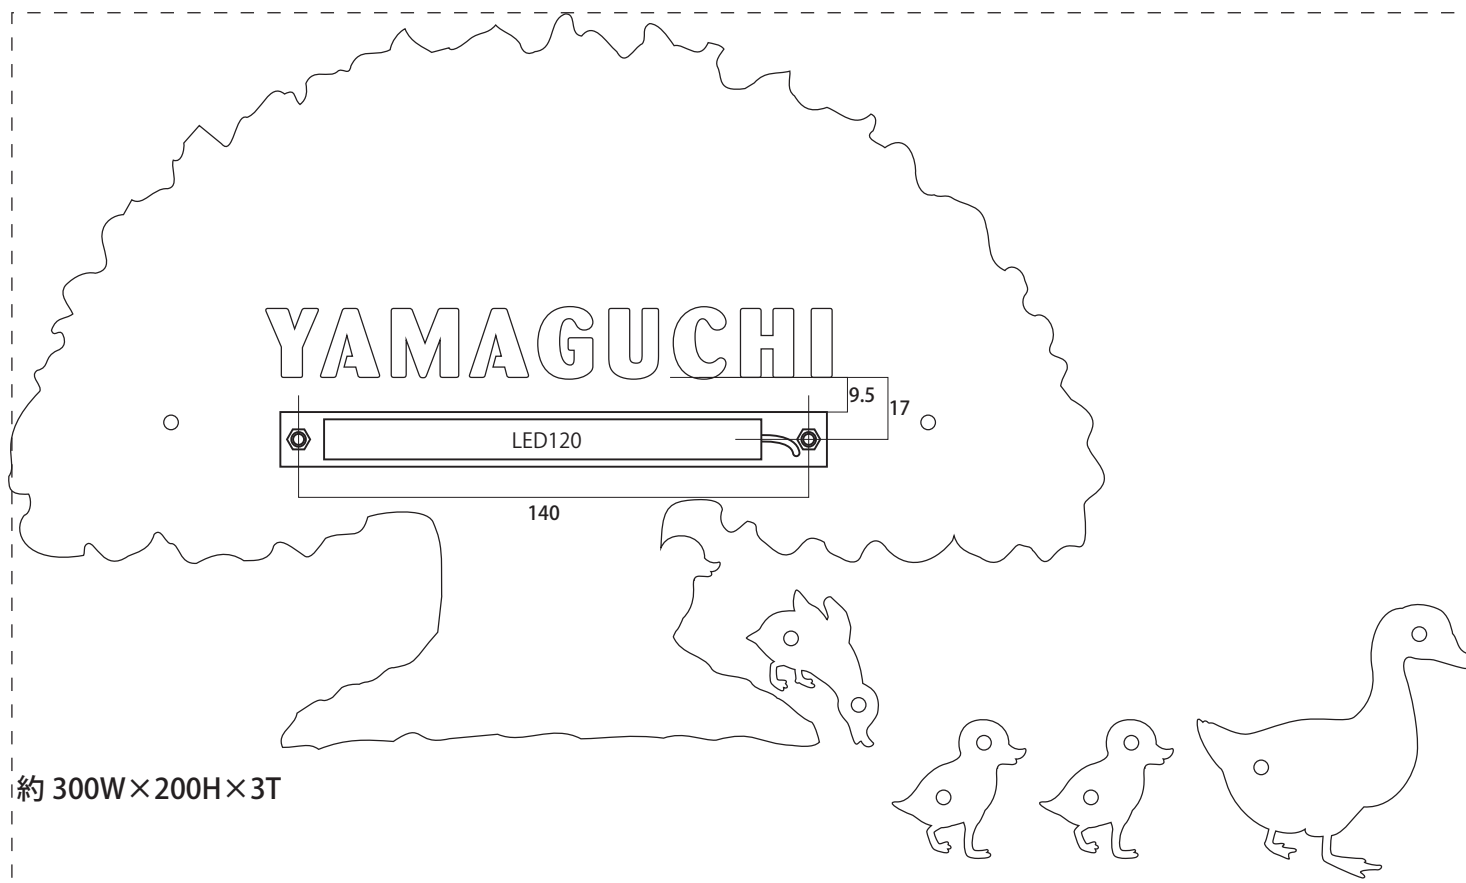

WDIR-2 ウォールデコ 詳細図

※LEDの位置・長さ等は商品のサイズ及び文字位置によって変わります。その都度ご確認ください。

※単位(約)mm

スペーサーは、お好みの長さにカットしてご使用いただけます。
壁との距離が近すぎると、光が見えにくくなりますのでご注意ください。
同梱しているスペーサー（6Φ×30L）の長さが推奨サイズです。

約 300W×200H×3T

ボルト M4×45L 各2か所

約 400W×240H×3T