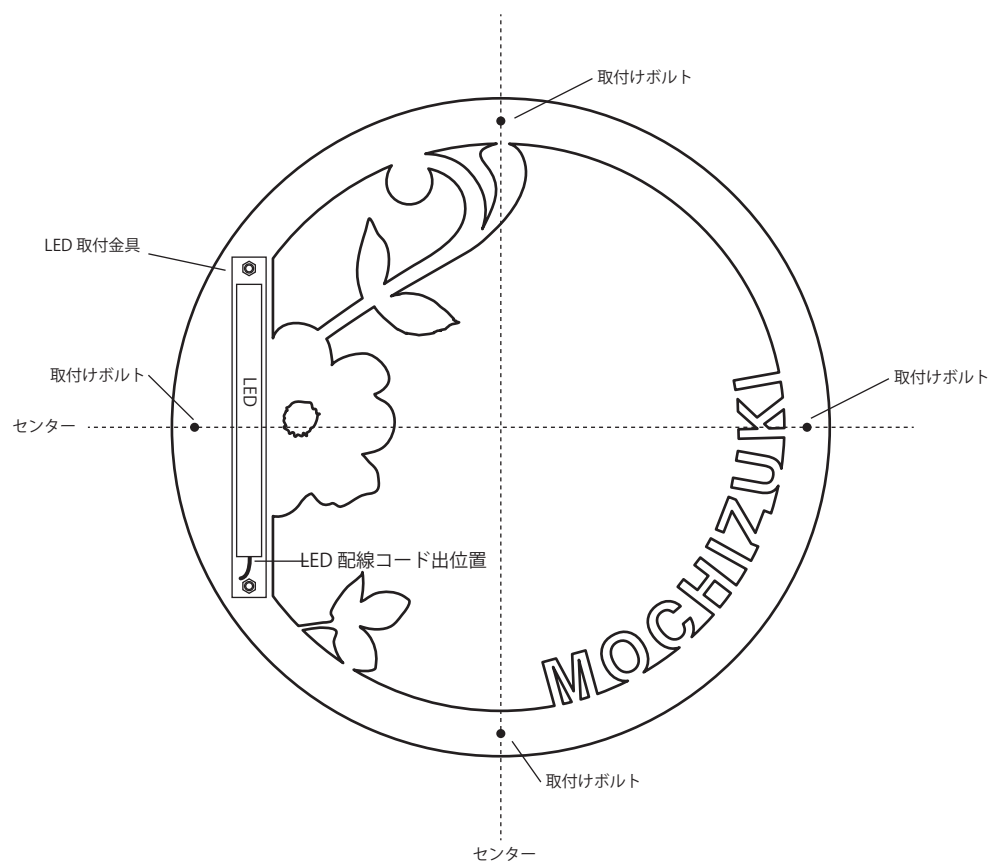

# WDIR-3 ウォールデコ 詳細図

※LEDの位置・長さ等は商品のサイズ及び文字位置によって変わります。その都度ご確認ください。

※単位(約)mm

スペーサーは、お好みの長さにカットしてご使用いただけます。  
壁との距離が近すぎると、光が見えにくくなりますのでご注意ください。  
同梱しているスペーサー（6Φ×30L）の長さが推奨サイズです。

【組み立て図】