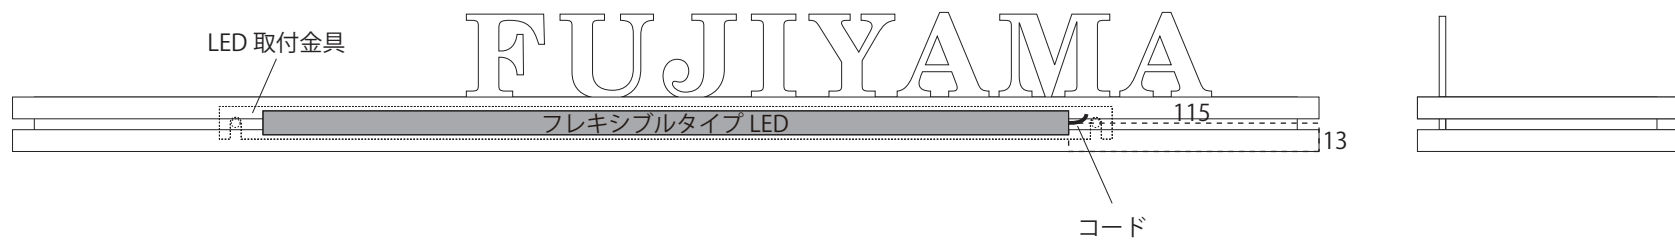

WDKT-355、WDKT-356

ウォールアクセントライン 詳細図

※LEDの位置・長さ等は商品のサイズ及び文字位置によって変わります。その都度ご確認ください。 ※単位(約)mm

WDKT-355

WDKT-356