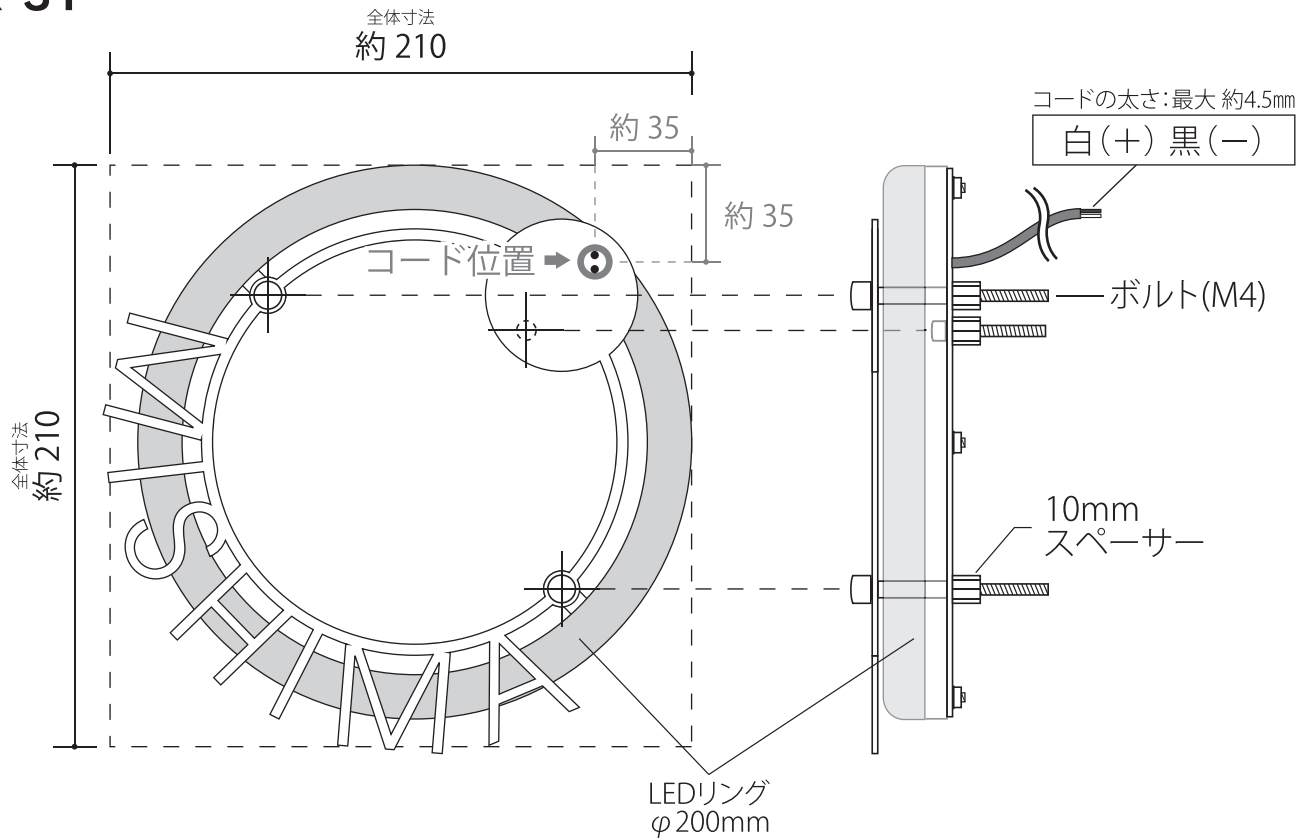

LED表札 ノヴァ 詳細図

※全体寸法は文字内容によって変わります。その都度ご確認ください。

※単位 (約) mm

LEK-31

LEK-32