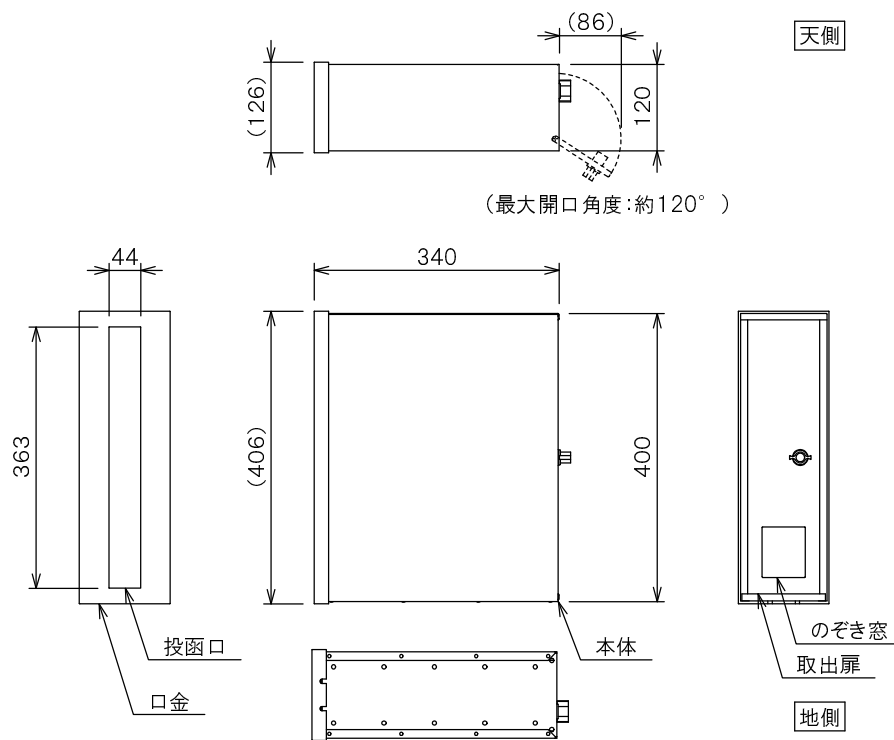

製品寸法と各部名称

メンテナンスについて

●メンテナンスの方法

・やわらかい布やスポンジで水洗いした後、乾拭きしてください。それでも落ちないときは、薄めた中性洗剤で汚れを落とし、その後よく洗剤を落として乾拭きしてください。

※定期的なメンテナンスにより製品を快適にお使いいただけます。また、工場地帯や海岸の近くなどでは状況によりメンテナンスの頻度を増やしてください。

※汚れを落とすとき、以下のものはご使用にならないでください。製品の外観を損なう恐れがあります。

有機溶剤・石油類・金属ブラシ・金ペラ・スチールウール・目の粗い紙やすり

●商品についてのお問い合わせ

株式会社 福彫

福岡県春日市春日6丁目61番地 URL: <http://www.fukucyo.co.jp>
TEL 092-596-8288 FAX 092-596-8282 E-mail: info@fukucyo.co.jp