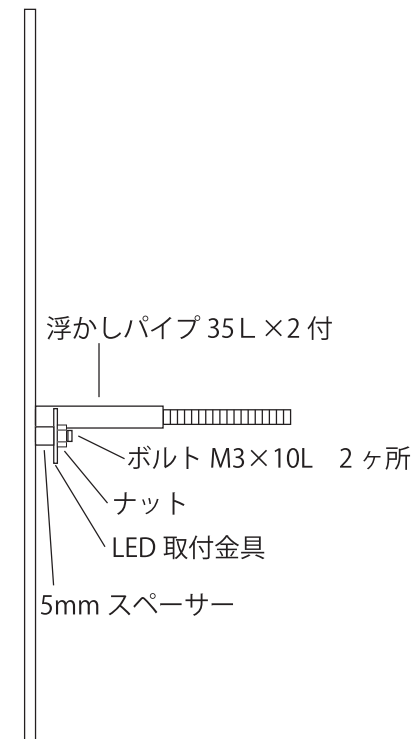

# WDIR-2 LED オプション 詳細図

※LEDの位置・長さ等は商品のサイズ及び文字位置によって変わります。その都度ご確認ください。

※単位(約)mm

スペーサーは、お好みの長さにカットしてご使用いただけます。  
壁との距離が近すぎると、光が見えにくくなりますのでご注意ください。  
同梱しているスペーサー（6Φ×35L）の長さが推奨サイズです。

約 300W×200H×3T

ボルト M4×45L 各2か所

約 400W×240H×3T