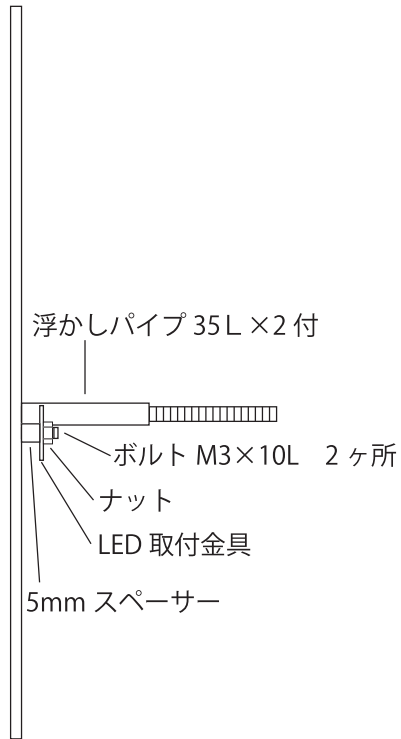

WDIR-2 LED オプション 詳細図

※LEDの位置・長さ等は商品のサイズ及び文字位置によって変わります。その都度ご確認ください。

※単位(約)mm

スペーサーは、お好みの長さにカットしてご使用いただけます。
壁との距離が近すぎると、光が見えにくくなりますのでご注意ください。
同梱しているスペーサー（6Φ×35L）の長さが推奨サイズです。

ボルト M4 x 45L 各2ヶ所

約 400W x 240H x 3T