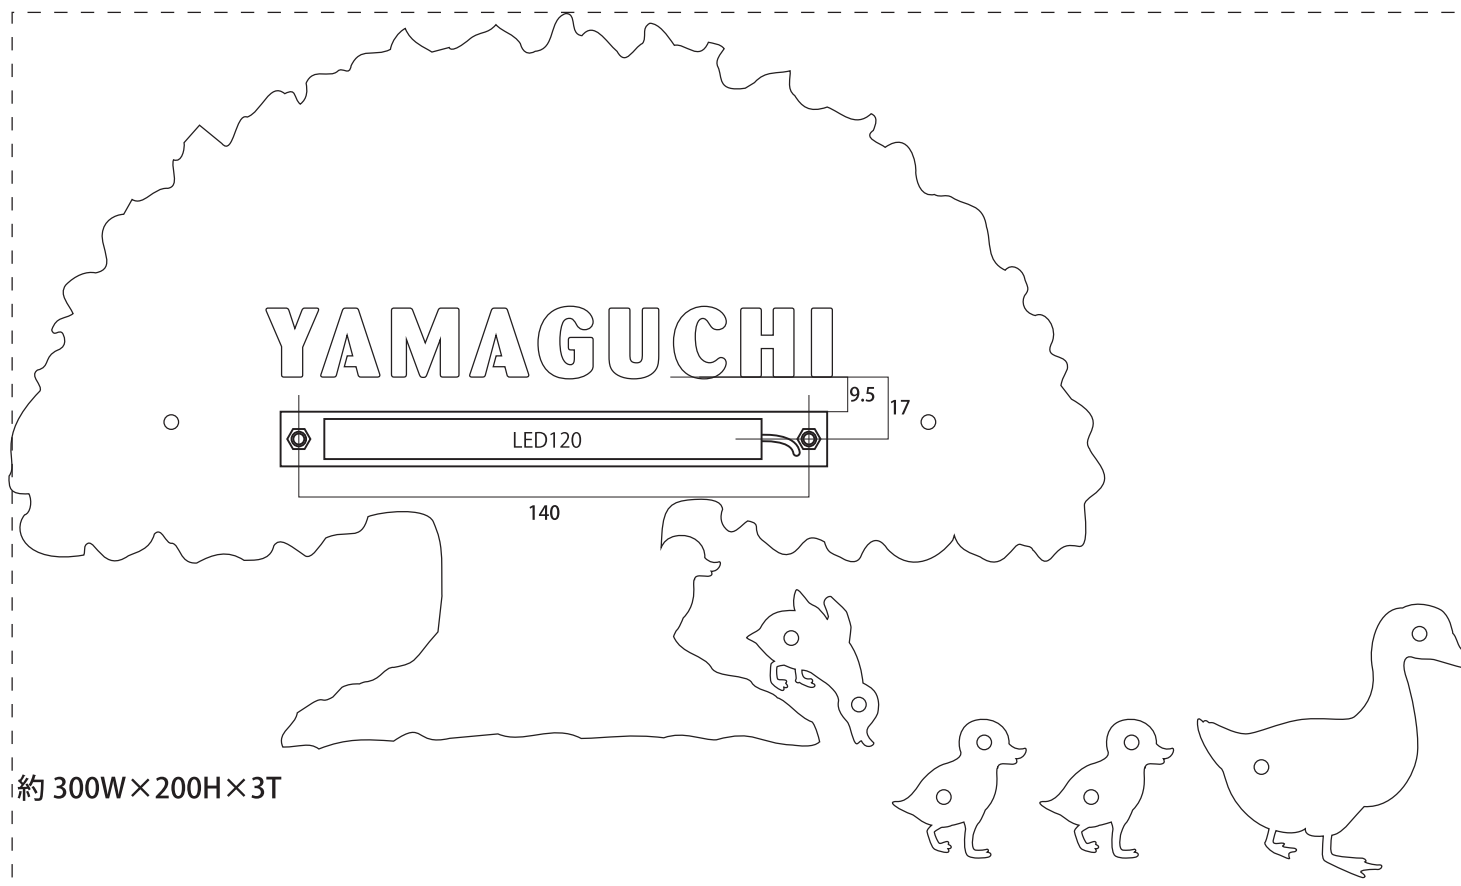

# WDIR-2 LED オプション 詳細図

※LEDの位置・長さ等は商品のサイズ及び文字位置によって変わります。その都度ご確認ください。

※単位(約)mm

スペーサーは、お好みの長さにカットしてご使用いただけます。  
壁との距離が近すぎると、光が見えにくくなりますのでご注意ください。  
同梱しているスペーサー（6Φ×35L）の長さが推奨サイズです。

約 300W×200H×3T

ボルト M4×45L 各2か所

約 400W×240H×3T