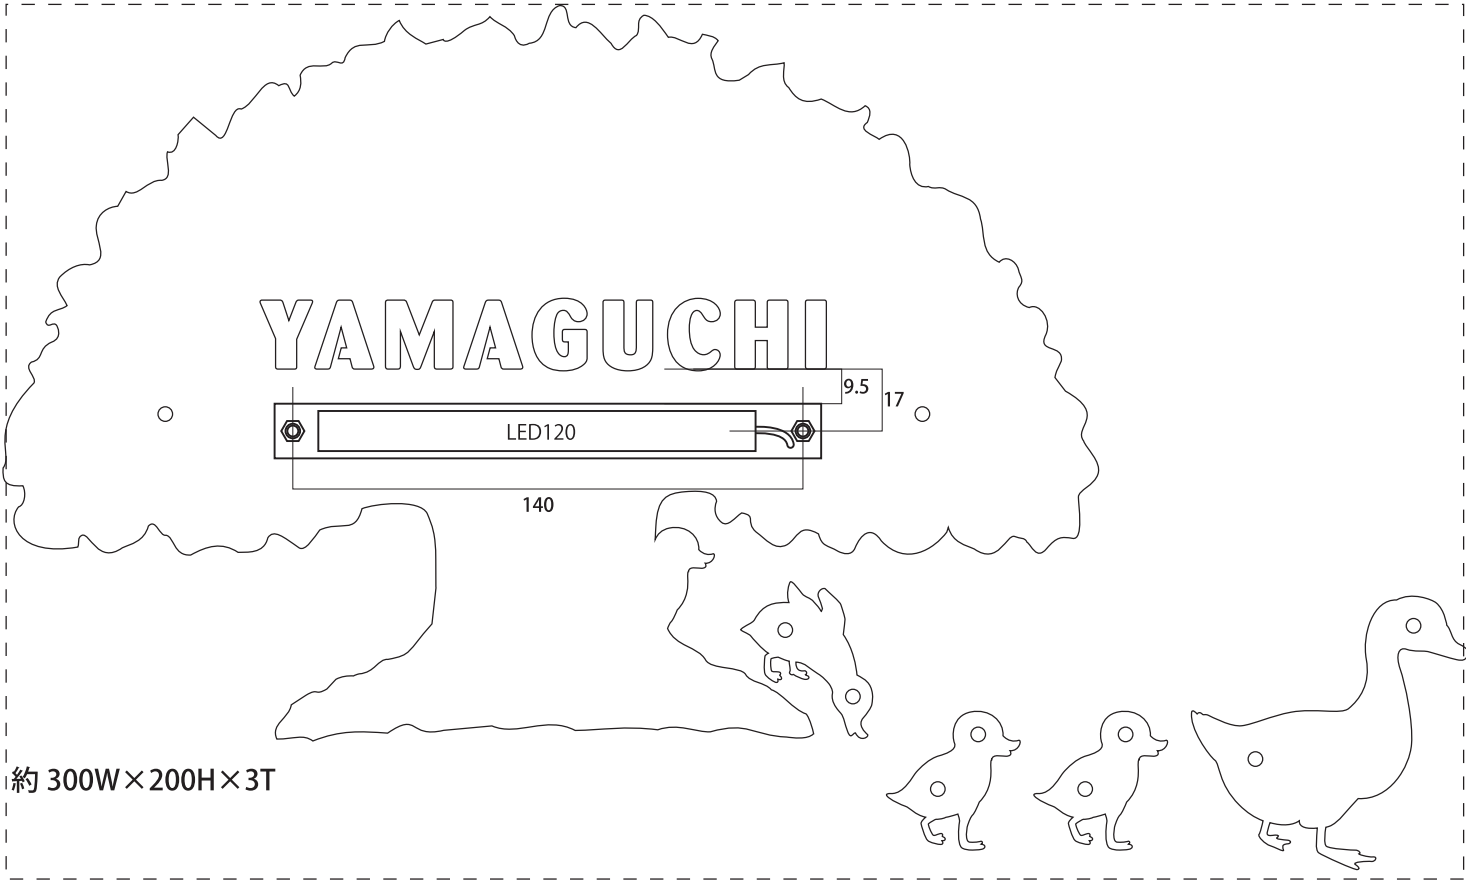

WDIR-2 LED オプション 詳細図

※LEDの位置・長さ等は商品のサイズ及び文字位置によって変わります。その都度ご確認ください。

※単位(約)mm

スペーサーは、お好みの長さにカットしてご使用いただけます。
壁との距離が近すぎると、光が見えにくくなりますのでご注意ください。
同梱しているスペーサー（6Φ×35L）の長さが推奨サイズです。

ボルト M4 x 45L 各2ヶ所

約 400W x 240H x 3T