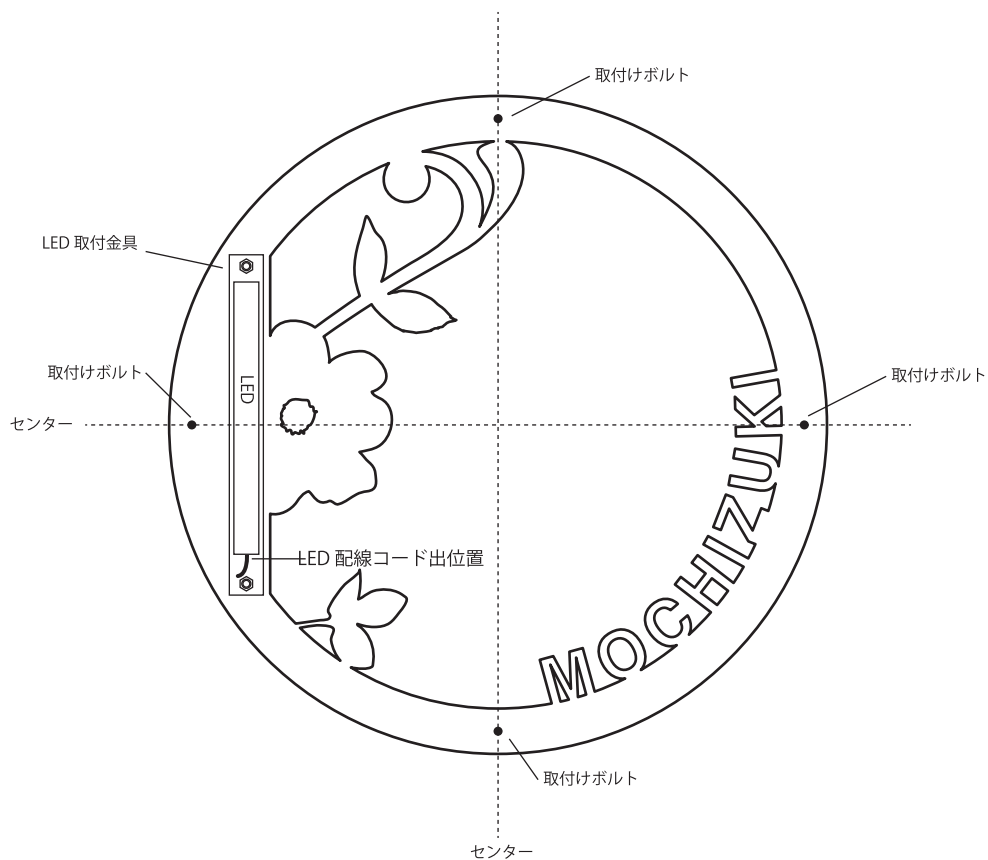

# WDIR-3 LED オプション 詳細図

※LEDの位置・長さ等は商品のサイズ及び文字位置によって変わります。その都度ご確認ください。

※単位(約)mm

スペーサーは、お好みの長さにカットしてご使用いただけます。  
壁との距離が近すぎると、光が見えにくくなりますのでご注意ください。  
同梱しているスペーサー（6Φ×35L）の長さが推奨サイズです。

【組み立て図】