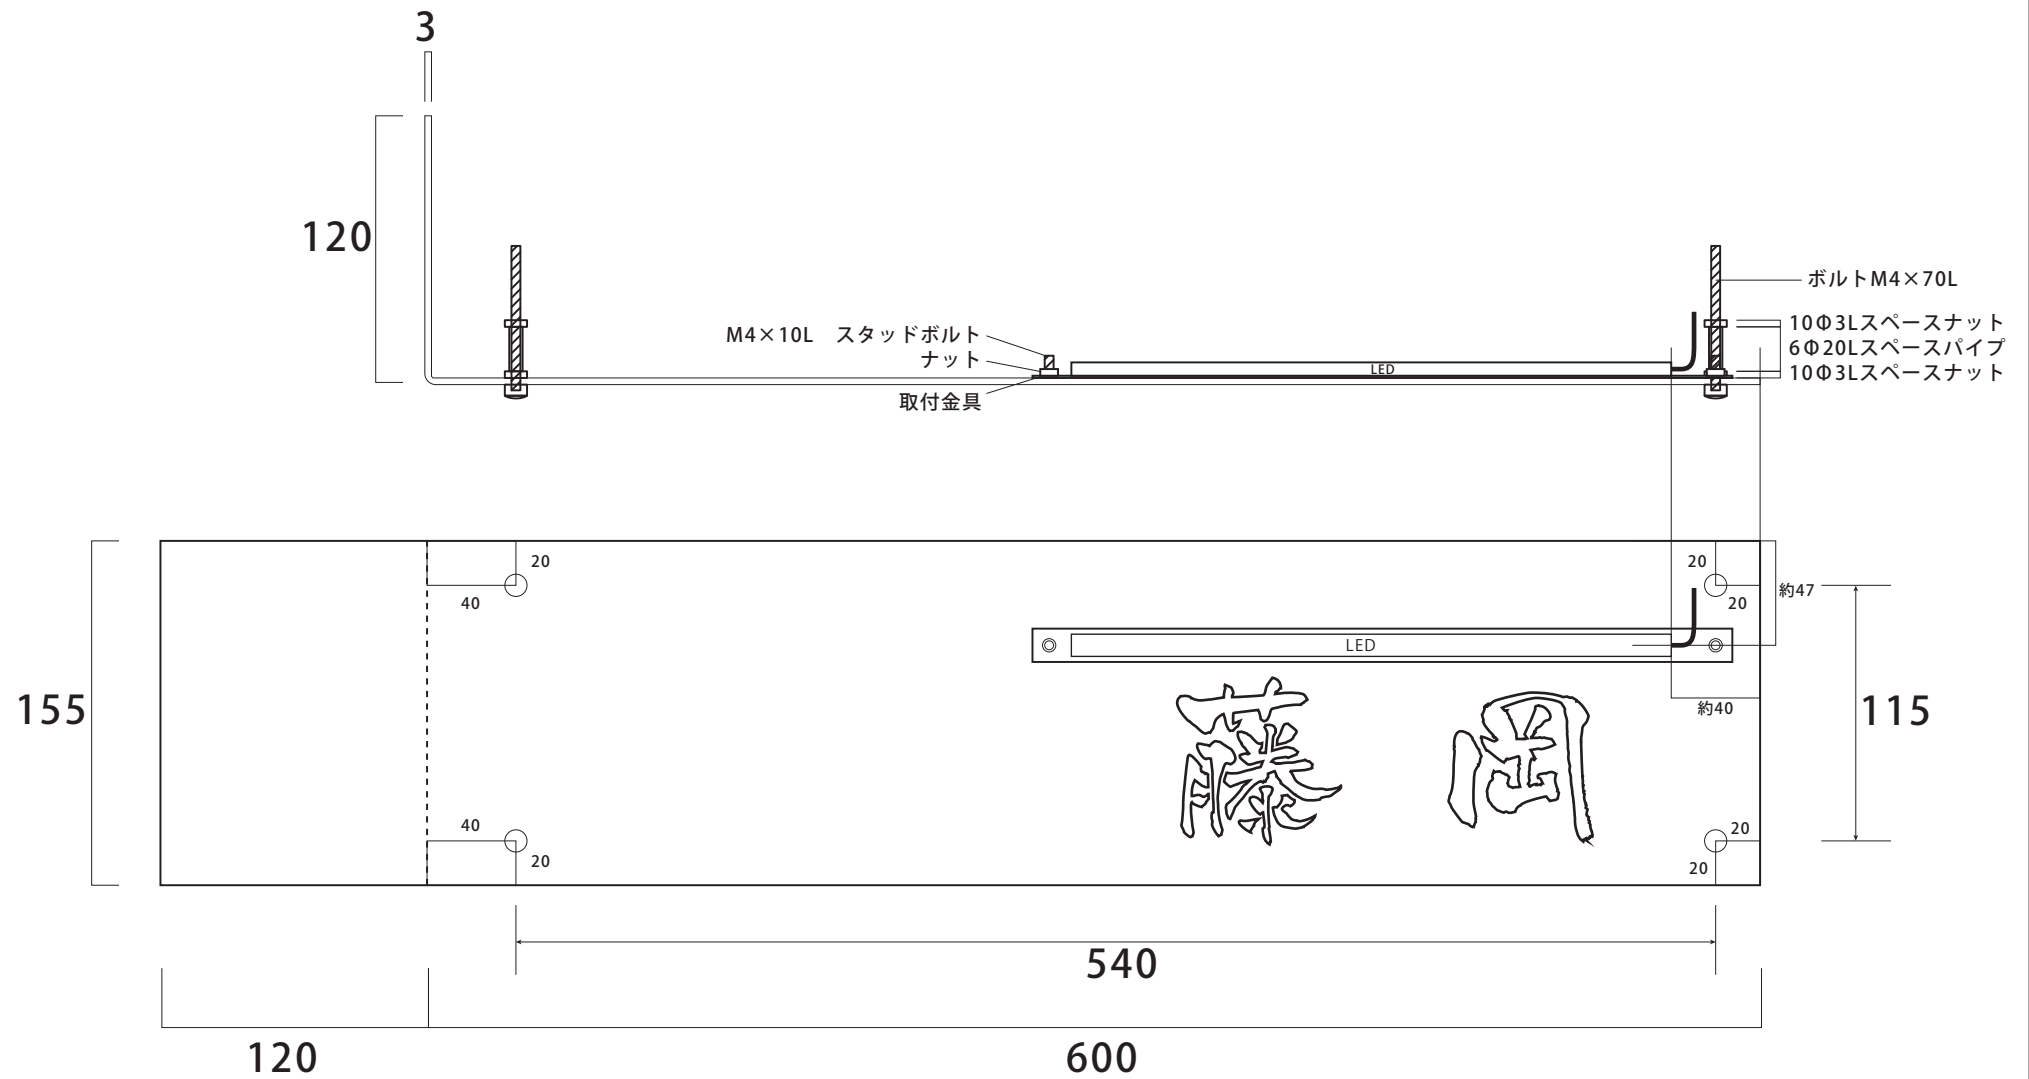

WDKT-362

ウォールアクセントサイン LED オプション 詳細図

※LEDの位置・長さ等は商品のサイズ及び文字位置によって変わります。その都度ご確認ください。 ※単位(約)mm

※施工の際はレイアウト（校正見本）を必ずご確認ください。