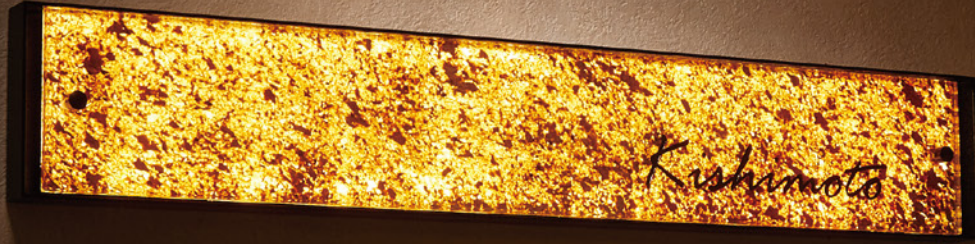

LED  
表札

REGOLITH

レゴリス

LED光色  
ウオームイエロー  
(電球色)実測製作日数  
10日間サイズ変更  
NGボルト  
あり

184頁 Bタイプ-31

●天然石のため、多少色柄の違いがございます。

天然石とガラスを重ねた革新的なマテリアル。  
石を透過する幻想的な光が表札の新たな表現を可能にします。

昼と夜、  
二つの魅力を併せ持つ  
天然石と光のアート

LEG-101 レゴリス(セビア)

12V要トランス

128,000円(税抜)

- 600W×100H×25D(mm) 約2.7kg
- 天然石合わせガラス 彫刻 黒
- フレーム ステンレス サンド風黒塗装
- 書体:レージ ● LED: 10W

LEG-100 レゴリス(ヴェルデ)

12V要トランス

128,000円(税抜)

- 600W×100H×25D(mm) 約2.7kg
- 天然石合わせガラス 彫刻 黒
- フレーム ステンレス サンド風黒塗装
- 書体:オブティマ&細隸書 ● LED: 10W

## レゴリス素材 天然石合わせガラス

天然石を薄く剥がし、シート状に加工した特殊素材。  
石の持つ風合いはそのままにガラスと合わせました。

自然の石を使用しているため、一枚一枚の色調と模様が若干異なります。

12V  
要トランスコード長  
10M

接続方法については46頁をご参照ください。

- 本製品は、12V(ローボルト)仕様です。100Vに直接つなげるとLEDが破損します。
- 46頁12Vトランス(別売)が必要です。
- コード位置は179・180頁を参照してください。