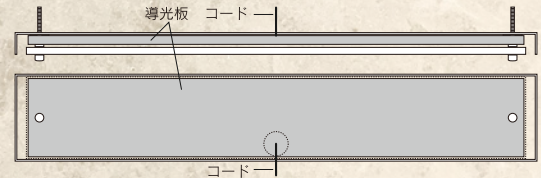

LEG-101 レゴリス(セビア)

12V要トランス

128,000円(税抜)

- 600W×100H×25D(mm) 約2.7kg
- 天然石合わせガラス 彫刻 黒
- フレーム ステンレス サンド風黒塗装
- 書体:レージ ● LED: 10W

LEG-100 レゴリス(ヴェルデ)

12V要トランス

128,000円(税抜)

- 600W×100H×25D(mm) 約2.7kg
- 天然石合わせガラス 彫刻 黒
- フレーム ステンレス サンド風黒塗装
- 書体:オブティマ&細隸書 ● LED: 10W

## レゴリス素材 天然石合わせガラス

天然石を薄く剥がし、シート状に加工した特殊素材。  
石の持つ風合いはそのままにガラスと合わせました。

自然の石を使用しているため、一枚一枚の色調と模様が若干異なります。

12V  
要トランスコード長  
10M

接続方法については46頁をご参照ください。

- 本製品は、12V(ローボルト)仕様です。100Vに直接つなげるとLEDが破損します。
- 46頁12Vトランス(別売)が必要です。
- コード位置は179・180頁を参照してください。