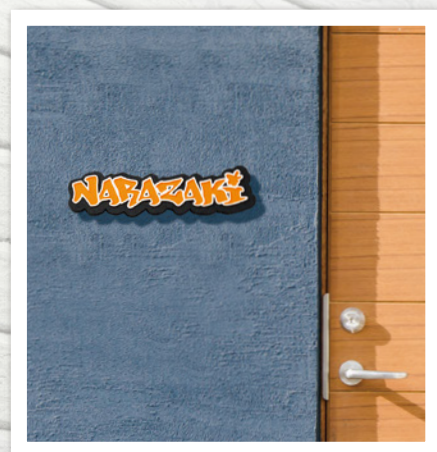

スタイルアートサイン

リバティ

STYLE ART SIGN スタイルアートサイン

# LIBERTY

リバティ

ストリートアート調の専用書体が存在感を際立たせるキャストサイン。

実制作日数  
**10日間**

サイズ変更  
**OK**  
(要見積)

ポルト  
**あり**

185頁 Eタイプ-2

- カタログ掲載の商品写真とは多少色合いが異なる場合がございます。
- 文字の大きさ、形によっては製作できない場合がございます。
- 内容によりサイズが変わります

SAGE-11 アルミ鋳物

49,000円(税抜)

- 約155W×170H×15T(mm) 約330g
- 文字 凹梨地リバティブルー塗装マット仕上
- フチ 凸平地白塗装マット仕上
- 下地梨地黒マット仕上
- 書体:専用書体

SAGE-12 アルミ鋳物

49,000円(税抜)

- 約300W×75H×15T(mm) 約400g
- 文字 凹梨地リバティオレンジ塗装マット仕上
- フチ 凸平地白塗装マット仕上
- 下地梨地黒マット仕上
- 書体:専用書体