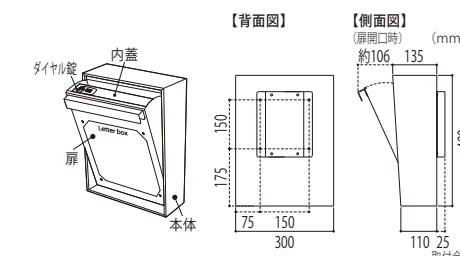

### パルフェ

39,000円(税抜)

- 全体寸法 約310W×410H×146D(mm) 約4.8kg
- 本体寸法 310W×410H×130D(mm)
- 投入口寸法 272W×36H(mm)
- 取付用穴ピッチ 150W×150H(mm)
- 本体・扉 高耐食溶融めっき鋼板ZAM<sup>®</sup>仕様 粉体塗装 高耐候シート貼り
- 可変式コンビネーションロック錠
- 投函蓋:ソフトクローズ設計 開閉部のダンパーにより、ゆっくり閉まるので、音、安全面も安心です。

## BROOK ブルック

メタリックな質感がクールな  
ブルックリン風ポスト。

投函時

取出時

ブルック 49,000円(税抜)

- 本体寸法 約300W×400H×135D(mm) 約5.8kg
- 投入口寸法 276W×36H(mm)
- 取付用穴ピッチ 150W×150H(mm)
- 内蓋 アルミニウム
- 可変式コンビネーションロック錠
- 本体・扉 高耐食溶融めっき鋼板ZAM<sup>®</sup>仕様 粉体塗装 ソフトクローズ設計 開閉部のダンパーにより、ゆっくり閉まるので、音、安全面も安心です。