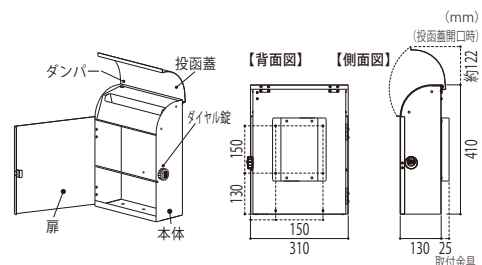

### パルフェ

39,000円(税抜)

- 全体寸法 約310W×410H×146D(mm) 約4.8kg
- 本体寸法 310W×410H×130D(mm)
- 投入口寸法 272W×36H(mm)
- 取付用穴ピッチ 150W×150H(mm)
- 本体・扉 高耐食溶融めっき鋼板ZAM<sup>®</sup>仕様 粉体塗装 高耐候シート貼り
- 可変式コンビネーションロック錠
- 投函蓋:ソフトクローズ設計 開閉部のダンパーにより、ゆっくり閉まるので、音、安全面も安心です。

## BROOK ブルック

メタリックな質感がクールな  
ブルックリン風ポスト。

投函時

取出時

ブルック 49,000円(税抜)

- 本体寸法 約300W×400H×135D(mm) 約5.8kg
- 投入口寸法 276W×36H(mm)
- 取付用穴ピッチ 150W×150H(mm)
- 内蓋 アルミニウム
- 可変式コンビネーションロック錠
- 本体・扉 高耐食溶融めっき鋼板ZAM<sup>®</sup>仕様 粉体塗装 ソフトクローズ設計 開閉部のダンパーにより、ゆっくり閉まるので、音、安全面も安心です。