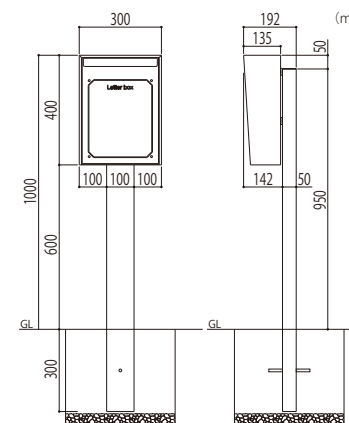

ブルック専用 スタンド

- FPR-B (ダークブラウン)
- FPR-S (スパークグレー)
- FPR-C (メタリックカッパー)

専用スタンド※ポスト別売 30,000円(税抜)

- 100W×950H(全高1250)×50D(mm) ● 約6.2kg
- 高耐食溶融めっき鋼板ZAM®仕様 粉体塗装

※商品の色は、写真とは多少異なる場合がございます。

※北海道・沖縄・一部離島への配送は別途送料がかかります。 ●施工費は含まれておりません。 取扱説明書はHPよりダウンロードができます。

(※)ZAM®は日新製鋼(株)の登録商標です。亜鉛・アルミニウム6%・マグネシウム3%のめっき層を持つ新しい溶融めっき鋼板です。