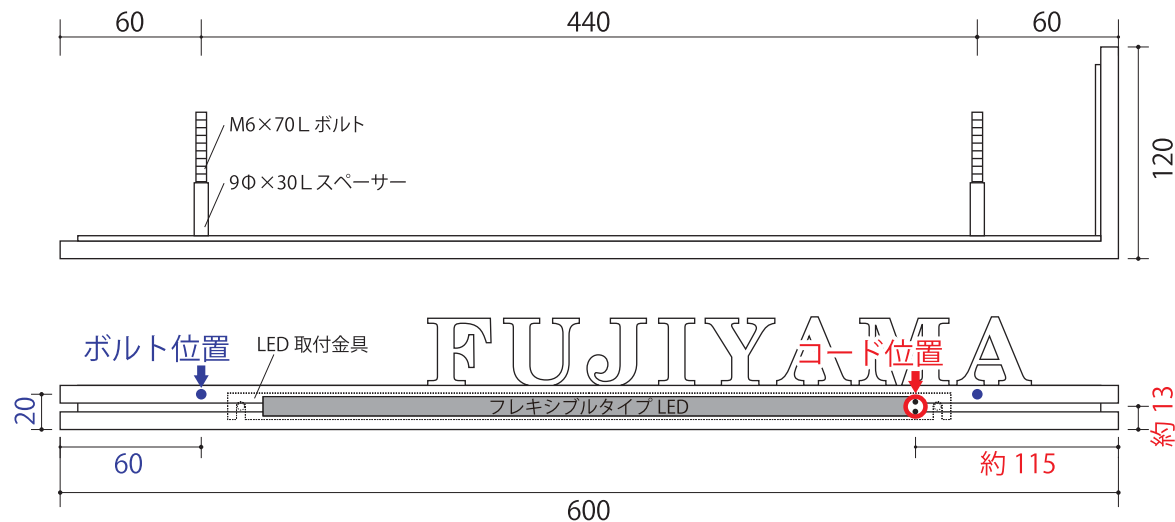

# ウォールアクセントライン LED オプション 詳細図

・WDKT-355 ・WDKT-356 ・WDKT-358 ・WDKT-359

※LEDの位置・長さ等は商品のサイズ及び文字位置によって変わります。その都度ご確認ください。

※単位(約) mm

- WDKT-355
- WDKT-358
- WDKT-359

※イメージはWDKT-355です。  
※コード位置は左曲げの場合も  
同じ位置です。

- ◆コードの太さ：最大約7mm
- ◆コード長：約10m
- ◆UL白黒線：白(+)、黒(-)

- WDKT-356

- ◆コードの太さ：最大約7mm
- ◆コード長：約10m
- ◆UL白黒線：白(+)、黒(-)