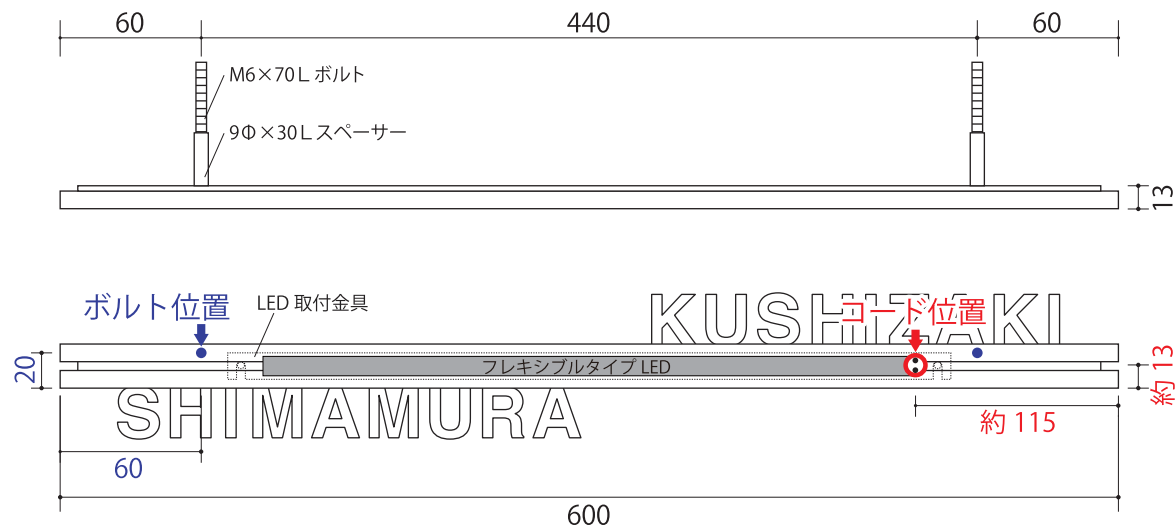

# ウォールアクセントライン LED オプション 詳細図

・WDKT-355 ・WDKT-356 ・WDKT-358 ・WDKT-359

※LEDの位置・長さ等は商品のサイズ及び文字位置によって変わります。その都度ご確認ください。

※単位(約) mm

- WDKT-355
- WDKT-358
- WDKT-359

※イメージはWDKT-355です。  
※コード位置は左曲げの場合も  
同じ位置です。

- ◆コードの太さ：最大約7mm
- ◆コード長：約10m
- ◆UL白黒線：白(+)、黒(-)

- WDKT-356

- ◆コードの太さ：最大約7mm
- ◆コード長：約10m
- ◆UL白黒線：白(+)、黒(-)