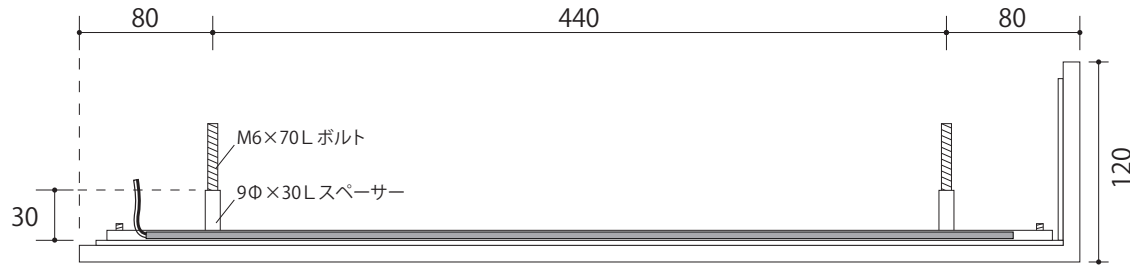

ウォールアクセントラインLED オプション 詳細図

・WDKT-360 ・WDKT-355 ・WDKT-359 ・WDKT-356

- WDKT-360
- WDKT-355
- WDKT-359

※イメージ図は WDKT-355 です。

※施工の際はレイアウト (校正見本) を必ずご確認ください。

※コード位置は曲げ側とは逆の位置になります。

- ◆コードの太さ：最大 約 7 mm
- ◆コード長：約 10m
- ◆UL 白黒線：白(+)、黒(-)

- WDKT-356

※施工の際はレイアウト (校正見本) を必ずご確認ください。

- ◆コードの太さ：最大 約 7 mm
- ◆コード長：約 10m
- ◆UL 白黒線：白(+)、黒(-)

※LED の位置・長さ等は商品のサイズ及び文字位置によって変わります。その都度ご確認ください。