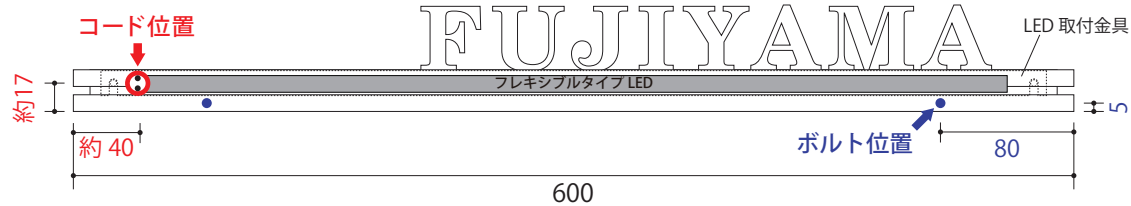

ウォールアクセントラインLED オプション 詳細図

・WDKT-360 ・WDKT-355 ・WDKT-359 ・WDKT-356

- WDKT-360
- WDKT-355
- WDKT-359

※イメージ図は WDKT-355 です。

※施工の際はレイアウト (校正見本) を必ずご確認ください。

※コード位置は曲げ側とは逆の位置になります。

- ◆コードの太さ：最大 約 7 mm
- ◆コード長：約 10m
- ◆UL 白黒線：白(+)、黒(-)

- WDKT-356

※施工の際はレイアウト (校正見本) を必ずご確認ください。

- ◆コードの太さ：最大 約 7 mm
- ◆コード長：約 10m
- ◆UL 白黒線：白(+)、黒(-)

※LED の位置・長さ等は商品のサイズ及び文字位置によって変わります。その都度ご確認ください。