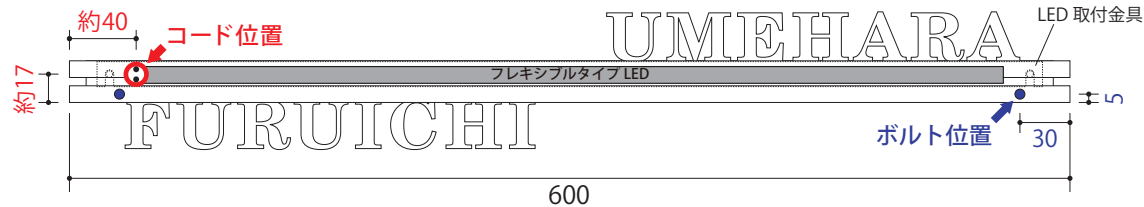

ウォールアクセントラインLED オプション 詳細図

・WDKT-360 ・WDKT-355 ・WDKT-359 ・WDKT-356

- WDKT-360
- WDKT-355
- WDKT-359

※イメージ図は WDKT-355 です。

※施工の際はレイアウト (校正見本) を必ずご確認ください。

※コード位置は曲げ側とは逆の位置になります。

- ◆コードの太さ：最大 約 7 mm
- ◆コード長：約 10m
- ◆UL 白黒線：白(+)、黒(-)

- WDKT-356

※施工の際はレイアウト (校正見本) を必ずご確認ください。

- ◆コードの太さ：最大 約 7 mm
- ◆コード長：約 10m
- ◆UL 白黒線：白(+)、黒(-)

※LED の位置・長さ等は商品のサイズ及び文字位置によって変わります。その都度ご確認ください。