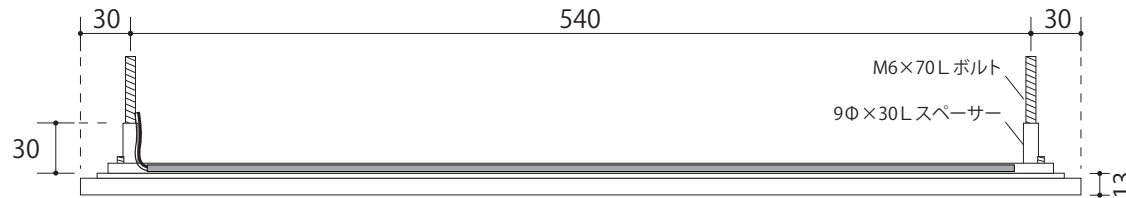

ウォールアクセントラインLED オプション 詳細図

・WDKT-360 ・WDKT-355 ・WDKT-359 ・WDKT-356

- WDKT-360
- WDKT-355
- WDKT-359

※イメージ図は WDKT-355 です。

※施工の際はレイアウト (校正見本) を必ずご確認ください。

※コード位置は曲げ側とは逆の位置になります。

- ◆コードの太さ：最大 約 7 mm
- ◆コード長：約 10m
- ◆UL 白黒線：白(+)、黒(-)

- WDKT-356

※施工の際はレイアウト (校正見本) を必ずご確認ください。

- ◆コードの太さ：最大 約 7 mm
- ◆コード長：約 10m
- ◆UL 白黒線：白(+)、黒(-)

※LED の位置・長さ等は商品のサイズ及び文字位置によって変わります。その都度ご確認ください。