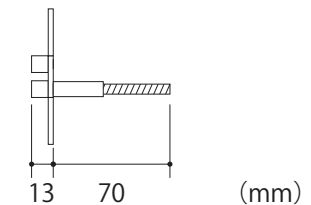

ウォールアクセントラインLED オプション 詳細図

・WDKT-360 ・WDKT-355 ・WDKT-359 ・WDKT-356

- WDKT-360
- WDKT-355
- WDKT-359

※イメージ図は WDKT-355 です。

※施工の際はレイアウト (校正見本) を必ずご確認ください。

※コード位置は曲げ側とは逆の位置になります。

- ◆コードの太さ：最大 約 7 mm
- ◆コード長：約 10m
- ◆UL 白黒線：白(+)、黒(-)

- WDKT-356

※施工の際はレイアウト (校正見本) を必ずご確認ください。

- ◆コードの太さ：最大 約 7 mm
- ◆コード長：約 10m
- ◆UL 白黒線：白(+)、黒(-)

※LED の位置・長さ等は商品のサイズ及び文字位置によって変わります。その都度ご確認ください。