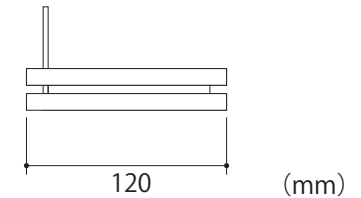

ウォールアクセントラインLED オプション 詳細図

・WDKT-360 ・WDKT-355 ・WDKT-359 ・WDKT-356

- WDKT-360
- WDKT-355
- WDKT-359

※イメージ図は WDKT-355 です。

※施工の際はレイアウト (校正見本) を必ずご確認ください。

※コード位置は曲げ側とは逆の位置になります。

- ◆コードの太さ：最大 約 7 mm
- ◆コード長：約 10m
- ◆UL 白黒線：白(+)、黒(-)

- WDKT-356

※施工の際はレイアウト (校正見本) を必ずご確認ください。

- ◆コードの太さ：最大 約 7 mm
- ◆コード長：約 10m
- ◆UL 白黒線：白(+)、黒(-)

※LED の位置・長さ等は商品のサイズ及び文字位置によって変わります。その都度ご確認ください。